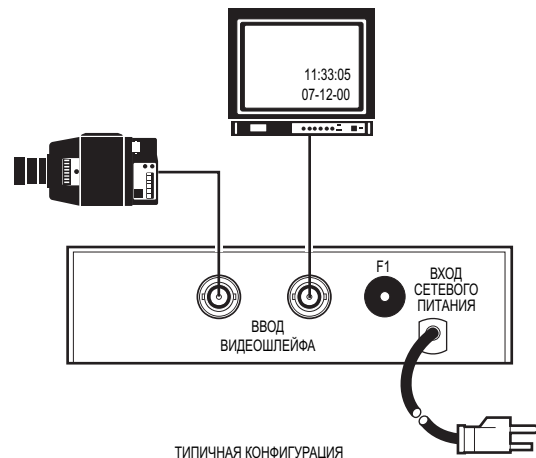

ЭЛЕКТРИЧЕСКИЕ ХАРАКТЕРИСТИКИ

Входное напряжение	120 В переменного тока, 50/60 Гц
Потребляемая мощность	2 Вт
Разъемы	Байонетные BNC
Вход видео	0,7 – 2,0 В (амплитудн.), оконечная нагрузка в источнике, композитный видеосигнал, отрицательная синхронизация. Рассчитана на сигналы по стандартам EIA, NTSC, PAL, Palm, Secam и CCIR, с произвольной или заданной чересстрочной разверткой 50/60 с частотой полей 50/60 Гц и частотой строк от 401 до 1029
Выход видео	Знаки налагаются на входной сигнал с помощью мостовой схемы с высоким полным сопротивлением. Амплитуда знаков регулируется от менее чем 0,25 В до более чем 1,0 В
Плавкий предохранитель Шнур питания	3 А, тип G, инерционный, на 1/16 А 3-проводной с заземлением, 18 AWG

ОБЩИЕ ХАРАКТЕРИСТИКИ

Высота знаков	Не менее 1/10 высоты экрана монитора; Не более 1/2 высоты экрана монитора
Материал	Кожух Шасси Панель
Условия среды	Допустимая влажность
Габариты	Настольная модель Монтаж в стойке
Масса 1 шт.	TDG200DT TDG200BDT
Транспортная масса	TDG200DT TDG200BDT

СЕРТИФИКАЦИЯ И КЛАССИФИКАЦИЯ

- Аттестовано в UL («Андеррайтерс Лабораториз») (TDG200DT, TDG200BDT)
- FCC (Федеральная комиссия по связи), класс А (TDG200DT, TDG200BDT)
- Соответствует стандарту NEMA (тип 1)

ДОПОЛНИТЕЛЬНЫЕ АКСЕССУАРЫ

RKS10	Комплект для монтажа в стойке. (Заказать один комплект для каждого изделия.)

Всемирная штаб-квартира компании Pelco:
3500 Pelco Way, Clovis, California 93612-5699 USA
США и Канада Тел. (800) 289-9100 • факс (800) 289-9150
Международный Тел. (559) 292-1981 • факс (559) 348-1120
www.pelco.com

Pelco и логотип Pelco являются зарегистрированными товарными марками компании Pelco.
Технические характеристики могут быть изменены без предупреждения.
©2005, Pelco. Все права защищены.