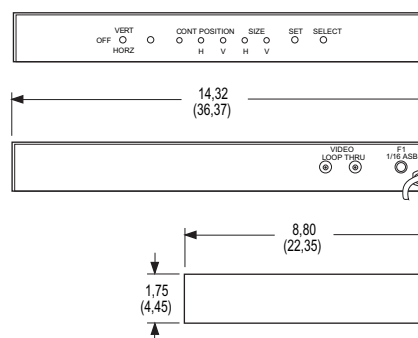

Изделие **TDG200DT** представляет собой цифровой генератор отметок времени и даты, налагаемых на видеосигнал для показа на экране телевизора или другого видеоприбора, например монитора.

В изделии **TDG200DT** имеется много функций, которых нет в более дорогих моделях. Функции времени и даты работают так же, как в электронных цифровых часах, при этом знаки времени и даты могут быть помещены в любом месте в пределах всего активного изображения. Гибридная схема генерирования знаков обеспечивает показ знаков без дрожания. Показ знаков связан с яркостью изображения на экране, поэтому знаки остаются видимыми даже в местах с большой яркостью.

Изделие **TDG200DT** поставляется в настольном исполнении, но также может устанавливаться в стойке с помощью монтажного комплекта RKS10.

ПРИМЕЧАНИЕ. В СКОБКАХ УКАЗАНЫ РАЗМЕРЫ В САНТИМЕТРАХ; ВСЕ ОСТАЛЬНЫЕ РАЗМЕРЫ - В ДЮЙМАХ