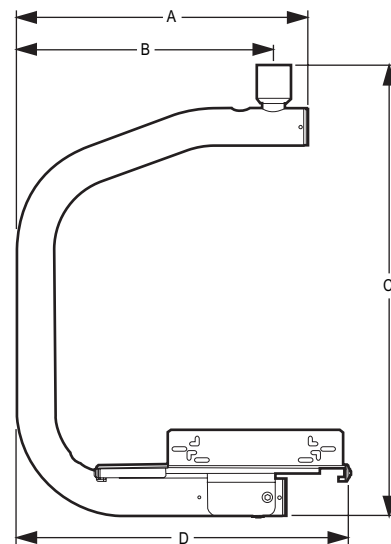

MR5000L/MR5000M, потолочное и настенное крепление

ПОТОЛОЧНЫЙ/НАСТЕННЫЙ УЗЕЛ КРЕПЛЕНИЯ ДЛЯ МОНИТОРОВ

Функции изделия

- Привлекательный дизайн с кабельным вводом
- Рассчитано специально на цветные мониторы компании Pelco
- Выпускаются в среднем и крупном формате
- Регулируемый угол наклона 15°
- Регулируемая втулка поворачивается на 360° в горизонтальной плоскости
- Простота в установке
- Для установки на потолке или стене
- Может поставляться в составе систем общего наблюдения (включающих интегрированный комплект с телекамерой, монитором и креплением)

MR5000L

Потолочное крепление **серии MR5000** предназначено специально для цветных мониторов Pelco серии PMC и выпускается в среднем и крупном формате. Узел крепления среднего формата (**MR5000M**) выдерживает нагрузку до 45 фунт. (20,5 кг) и предназначен для мониторов PMC14N, PMCS15A и PMCS17A компании Pelco. Узел крепления крупного формата (**MR5000L**) выдерживает нагрузку до 66 фунт. (30,4 кг) и предназначен для мониторов Pelco PMCS19A и PMC21A.

Рычаг крепления **серии MR5000** снабжен регулируемой втулкой, которая может поворачиваться на 360 градусов для разворота монитора в требуемое положение без демонтажа устройства. Наклонный стол также может регулироваться ступенями по 5° до угла наклона в 15°.

Модель	A	B	C	D
MR5000M	18,14 (46,08)	15,89 (40,36)	26,83 (68,15)	19,04 (48,36)
MR5000L	19,14 (48,62)	16,89 (42,90)	29,84 (75,79)	20,78 (52,78)

ПРИМЕЧАНИЕ. В СКОБКАХ УКАЗАНЫ ЗНАЧЕНИЯ В САНТИМЕТРАХ; ВСЕ ОСТАЛЬНЫЕ РАЗМЕРЫ – В ДЮЙМАХ.