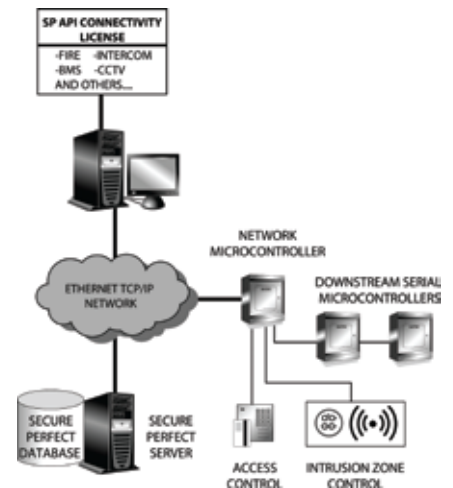

Пример интегрированного решения контроля доступа и охранного телевидения на базе Casi Rusco и Kalatel